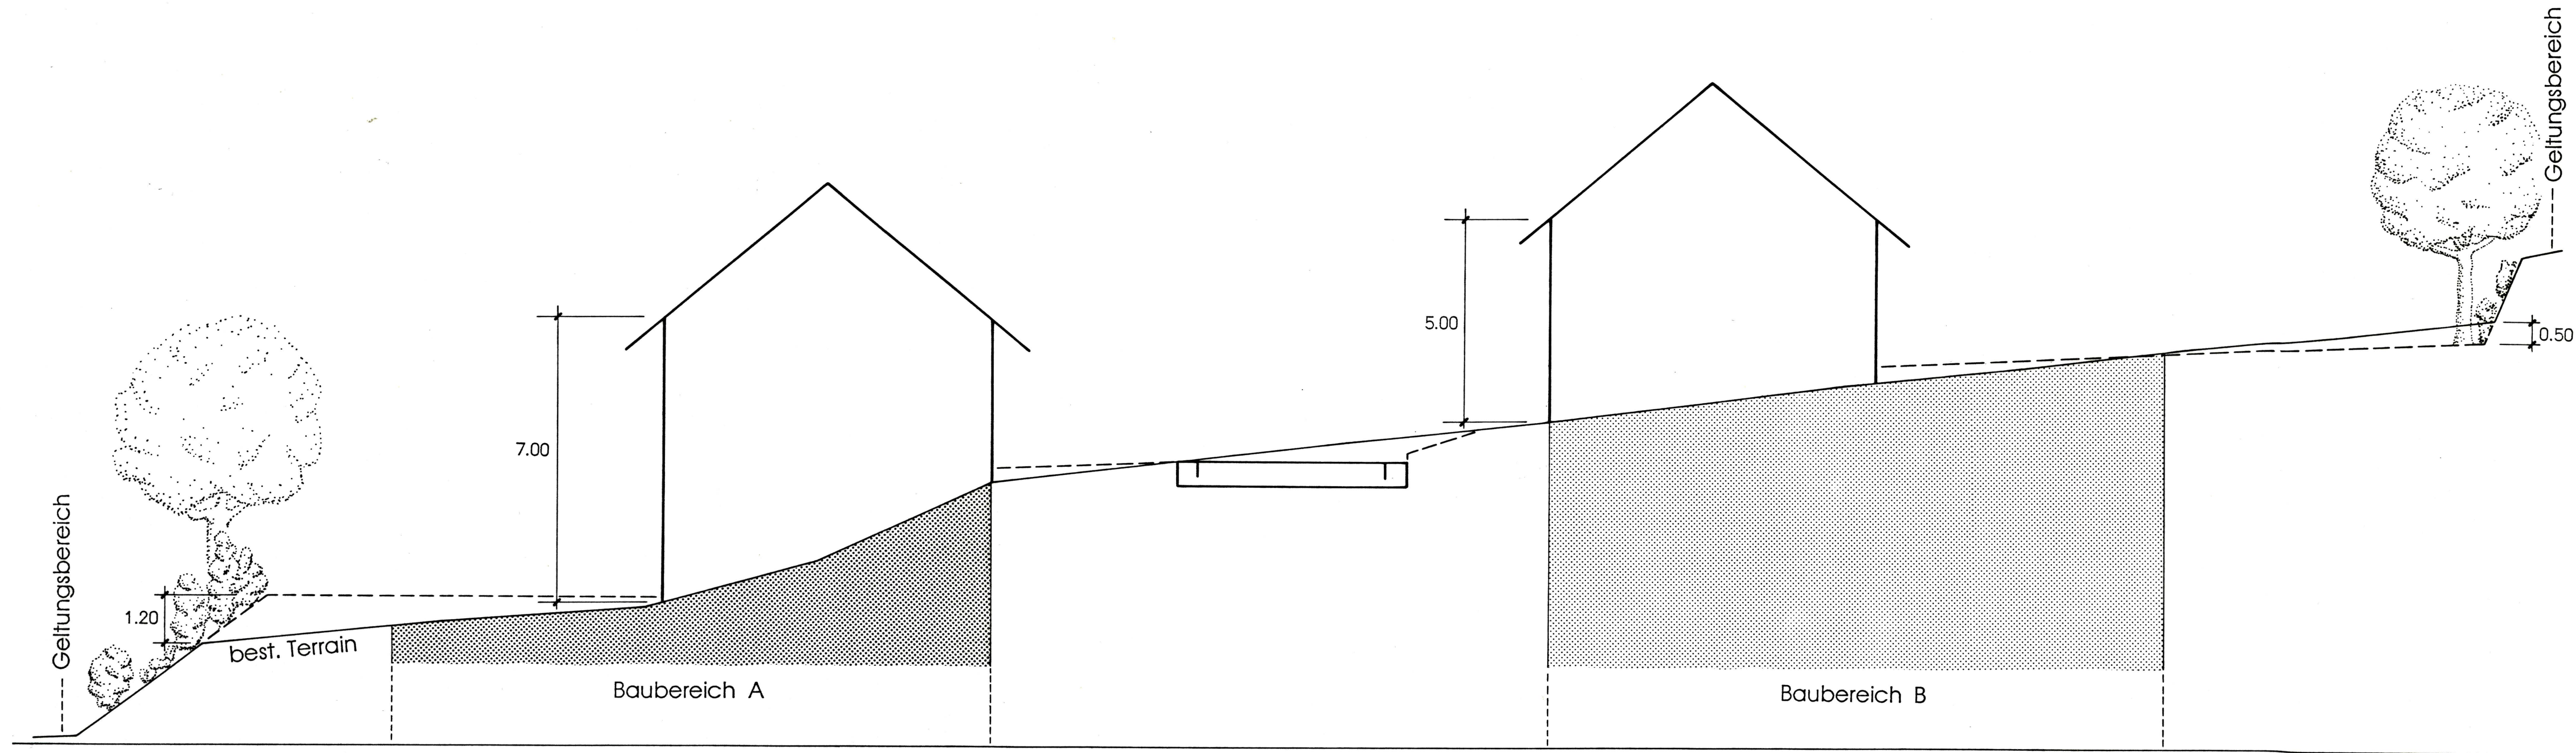

Kanton Solothurn Gemeinde Biezwil

Zonen- Gestaltungs- und Erschliessungsplan
"Hämmenhübel"
Parzelle GB 229
Querprofil 1 : 100

Auflagebeschluss vom Gemeinderat am: **24. Feb. 1992**
öffentliche Auflage vom: **25. März 1992** bis: **25. April 1992**
genehmigt vom Gemeinderat am: **27. April 1992**

Einwohnergemeinde Biezwil
Der Gemeindeammann:

Der Gemeindegemeinderat:

Genehmigt vom Regierungsrat mir RRB Nr. **219** vom **18. Jan. 1993**
Der Staatsschreiber:

Dr. K. Fuchs

A ~ A