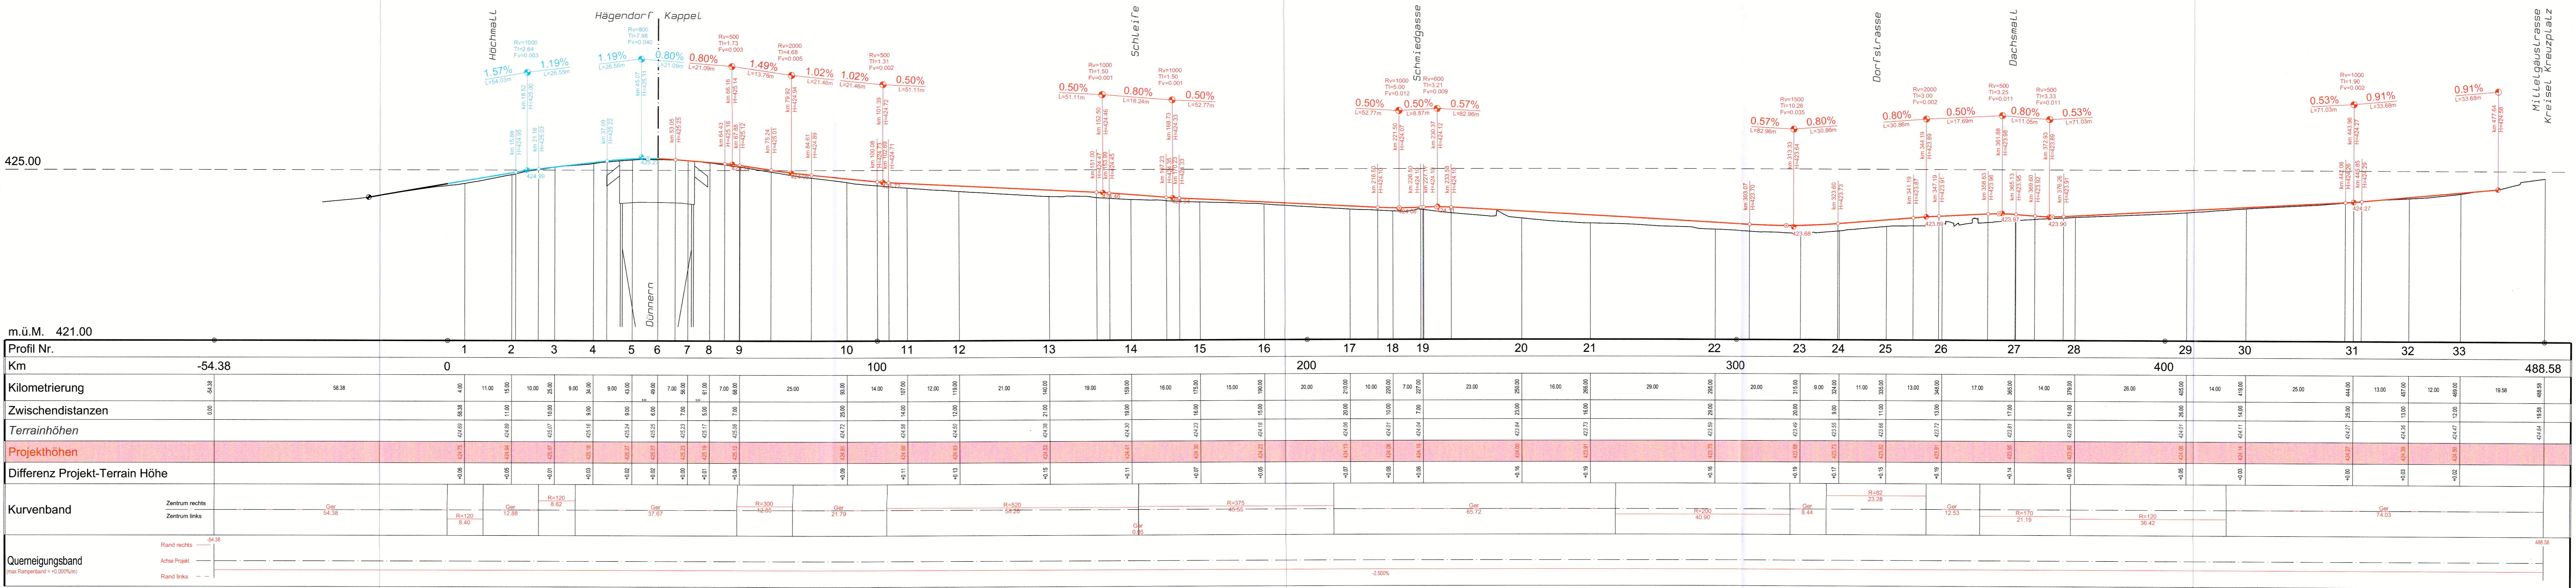

Die öffentliche Auflage erfolgte vom 21.02.2022 bis 22.03.2022 vom Regierungsrat durch heutigen Beschluss Nr. 2022/918 genehmigt.  
Solothurn, 07.06.2022  
Staatsschreiber: *AF*

Plan-Nr.	5342 - 40B	
Format	30 / 168	
Erstellt	Kürzel	Datum
thm	sim	15.11.2021
Geprüft	sim	15.11.2021
Achs-Nr.	S300	
Bezugspunkt (BP)	BP 6+ 75 bis BP 10+110	
Achs-Nr.	6/90/6	
Bezugspunkt (BP)	aa	
Objekt-Nr. KB	sim	
Geprüft	21.02.2022	
Projekt-Nr.	3TK.01377.P	
Freigabe		

**Genehmigungsinhalt**  
Projekt  
Orientierungsinhalt (bestehend)  
Terrain  
Orientierungsinhalt (neu)  
Umgestaltung und Strassensanierung Gäustrasse Hägendorf (separates Bewilligungsverfahren)

Dem Plan kommt gleichzeitig die Bedeutung der Baubewilligung gemäss § 39 Abs. 4 PBG zu.