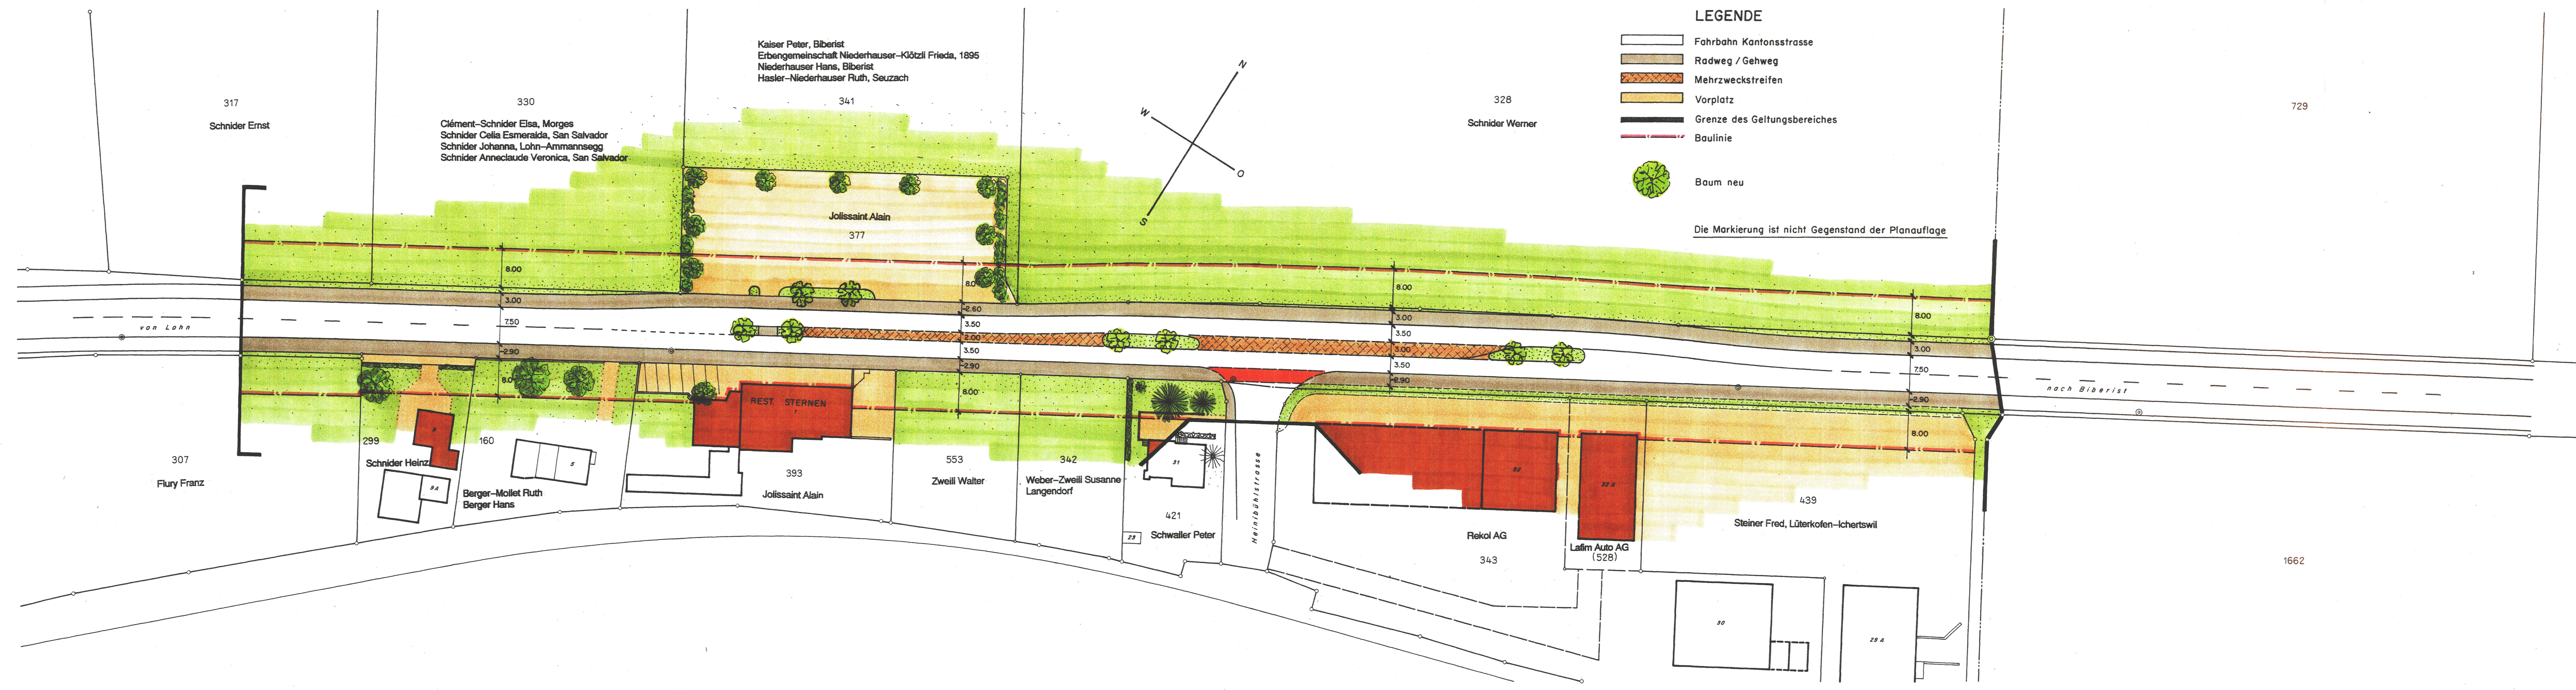

**KANTON SOLOTHURN**  
GEMEINDE LOHN-AMMANNSEGG

**Bernstrasse**

Kantonsstrasse I. Klasse

Restaurant Sternen bis Gemeindegrenze Biberist

Erschliessungsplan 1 : 500

Die öffentliche Planaufgabe erfolgte  
vom 28. Januar bis 26. Februar 2000

Vom Regierungsrat durch heutigen  
Beschluss Nr. 953 genehmigt.  
Solothurn, den 8. Mai 19 2000  
Der Staatsschreiber:

*Dr. K. F. ...*

Rev.	Dokument erstellt / geändert	Bearbeitet		Freigabe		Plan Nr.
		Visum	Datum	Visum	Datum	
	Dokument erstellt	E	Jul 99	Fla	Dez. 1999	56 / 10
A						Format 30 x 130
B						
C						

**AMT FÜR VERKEHR UND TIEFBAU**  
Röthhof, 4509 Solothurn

Telefon 032 627 26 33  
Fax 032 627 76 94

**LEGENDE**

- Fahrbahn Kantonsstrasse
- Radweg / Gehweg
- Mehrzweckstreifen
- Vorplatz
- Grenze des Geltungsbereiches
- Baulinie
- Baum neu