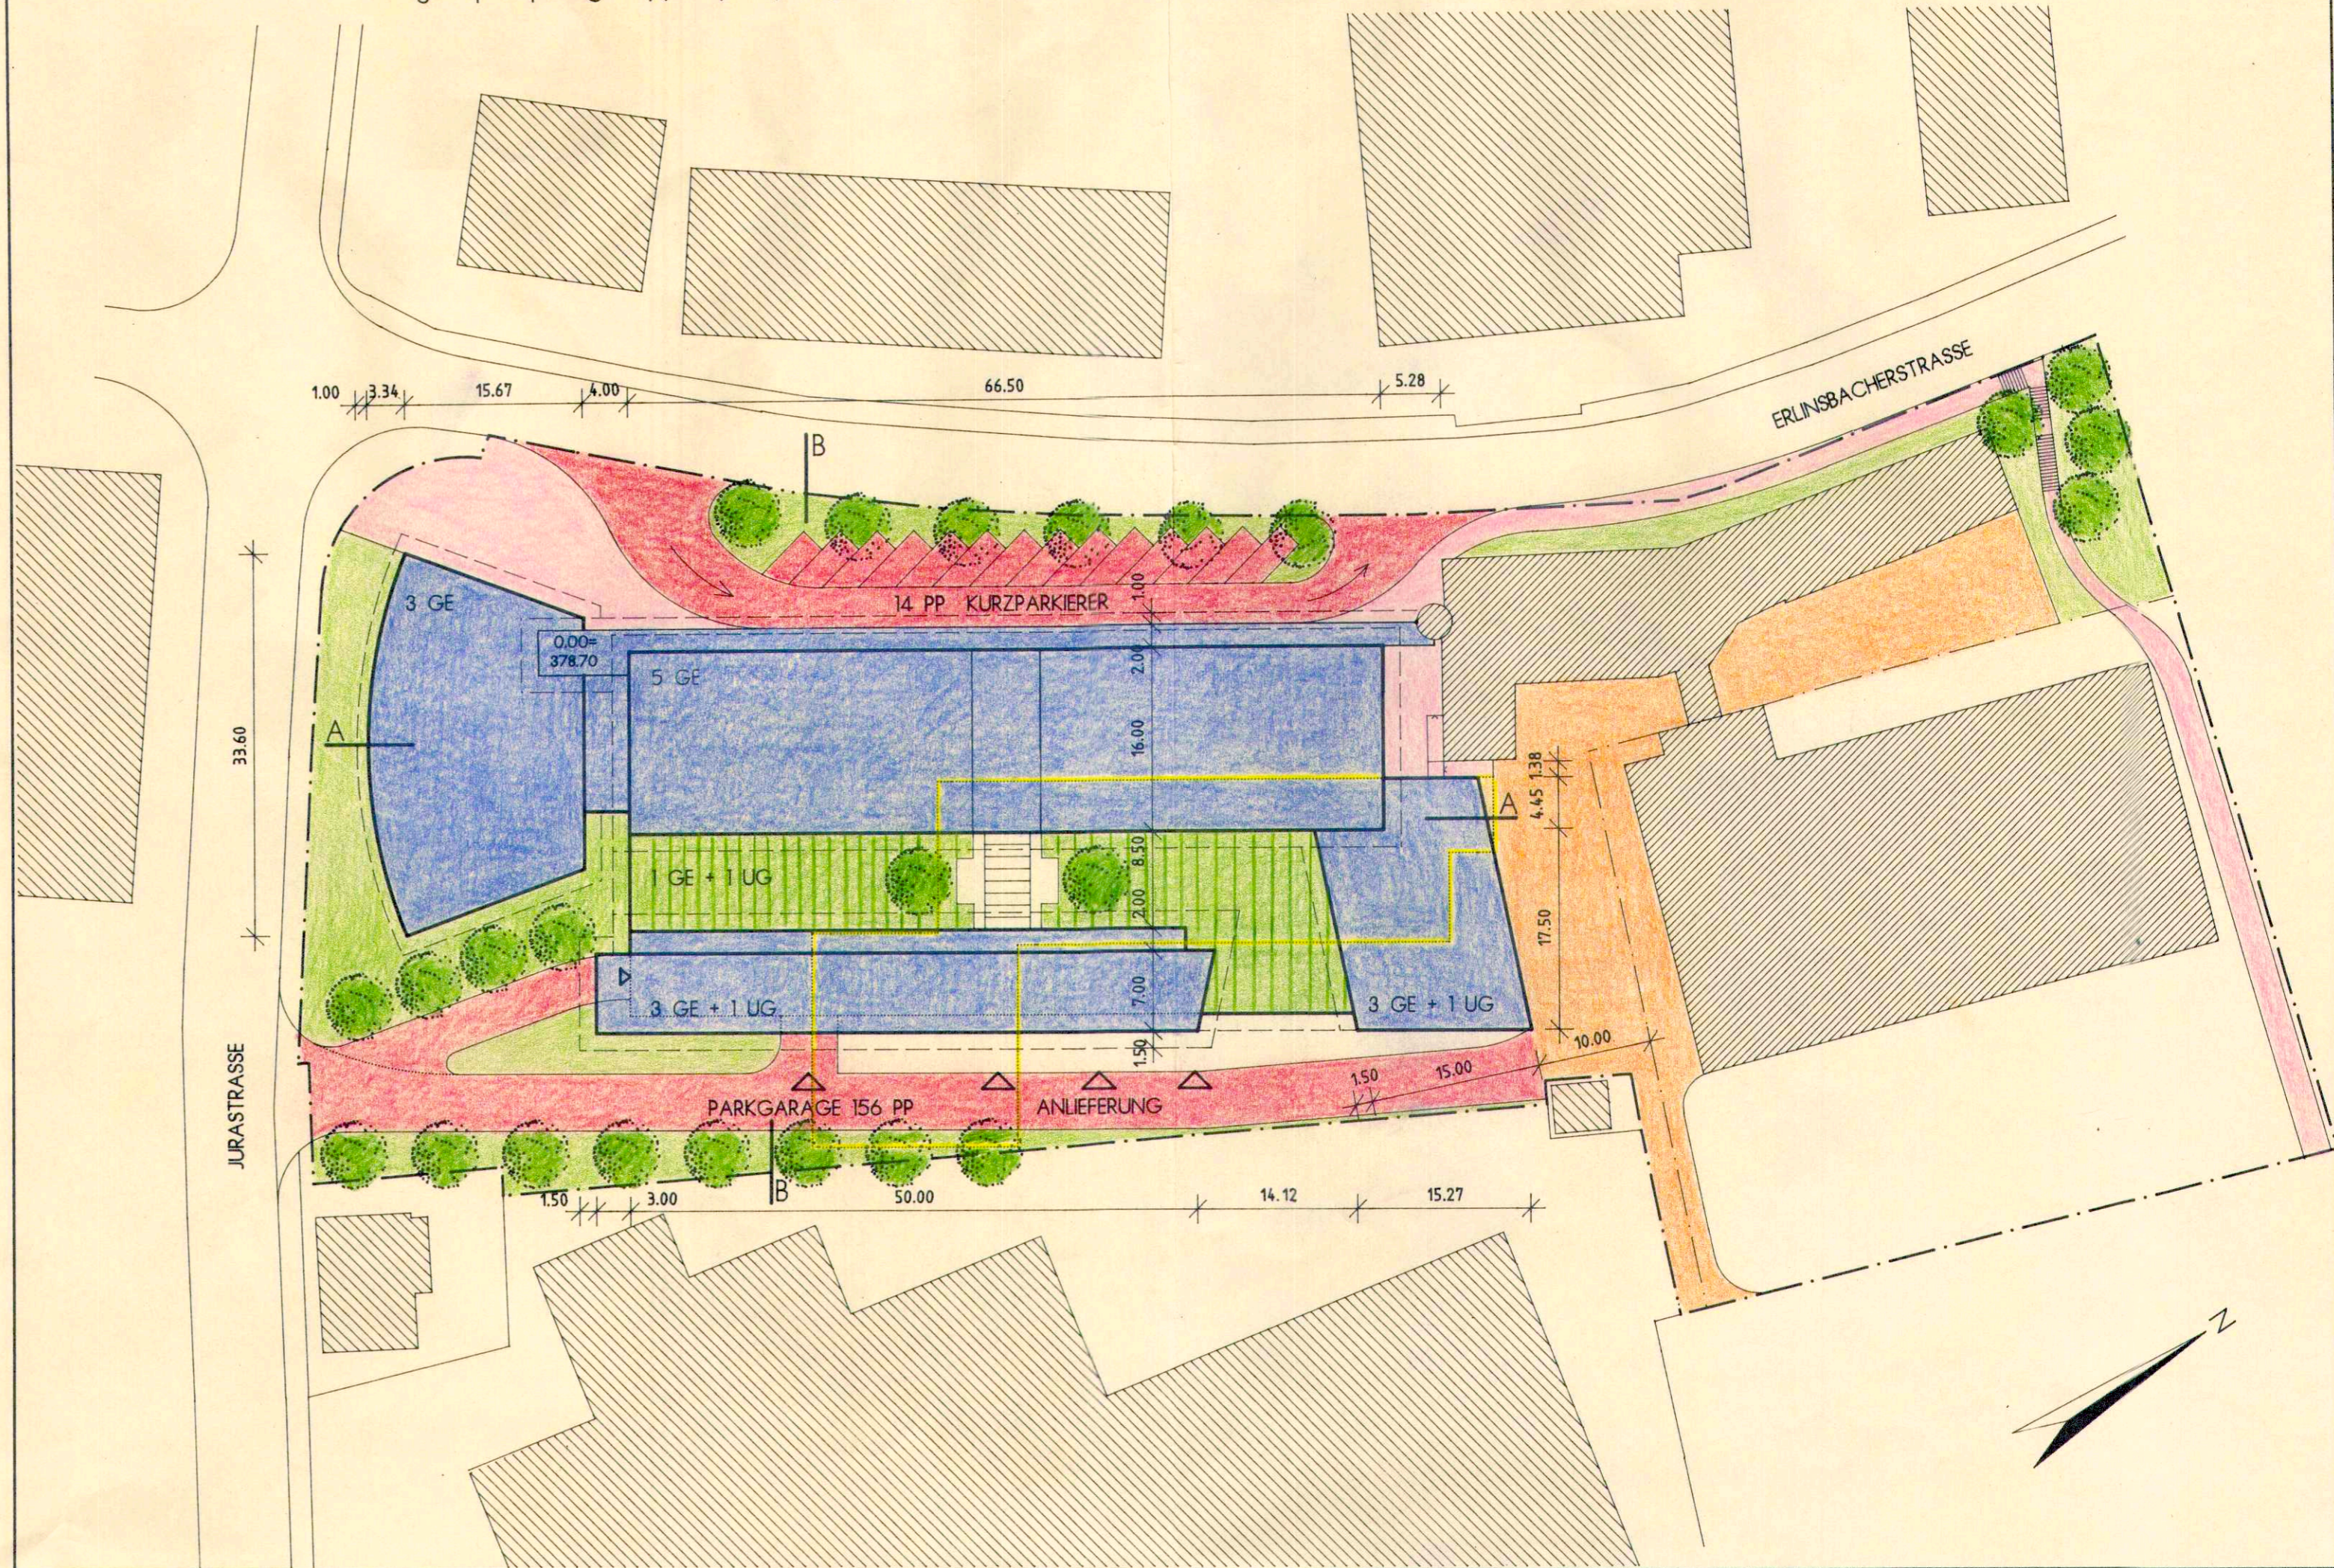

EINWOHNERGEMEINDE NIEDERGÖSGEN

KANTON SOLOTHURN

GESTALTUNGSPLAN

GEWERBE- UND INDUSTRIEGEBIET ERLINSBACHERSTRASSE / JURASTRASSE

GEMEINDERAT: 30. April 1991
 BESCHLUSS ZUR PLANAUFLAGE AM: 30. April 1991
 ÖFFENTLICHE PLANAUFLAGE VOM: 28. Juni BIS: 28. Juli 1991
 GENEHMIGUNG: 20. August 1991

Dr. K. Fehrer

SITUATION 1:500

LEGENDE:

- GELTUNGSBEREICH
- NEUBAUTEN
- ERHALTENSWERTE BAUTEN
- BESTEHENDE BAUTEN
- ABBRUCH
- FUSSGÄNGER
- MOTORFAHRZEUGE NEU/BEST.
- GRÜNFLÄCHE
- DACHFLÄCHE BEGRÜNT
- BÄUME