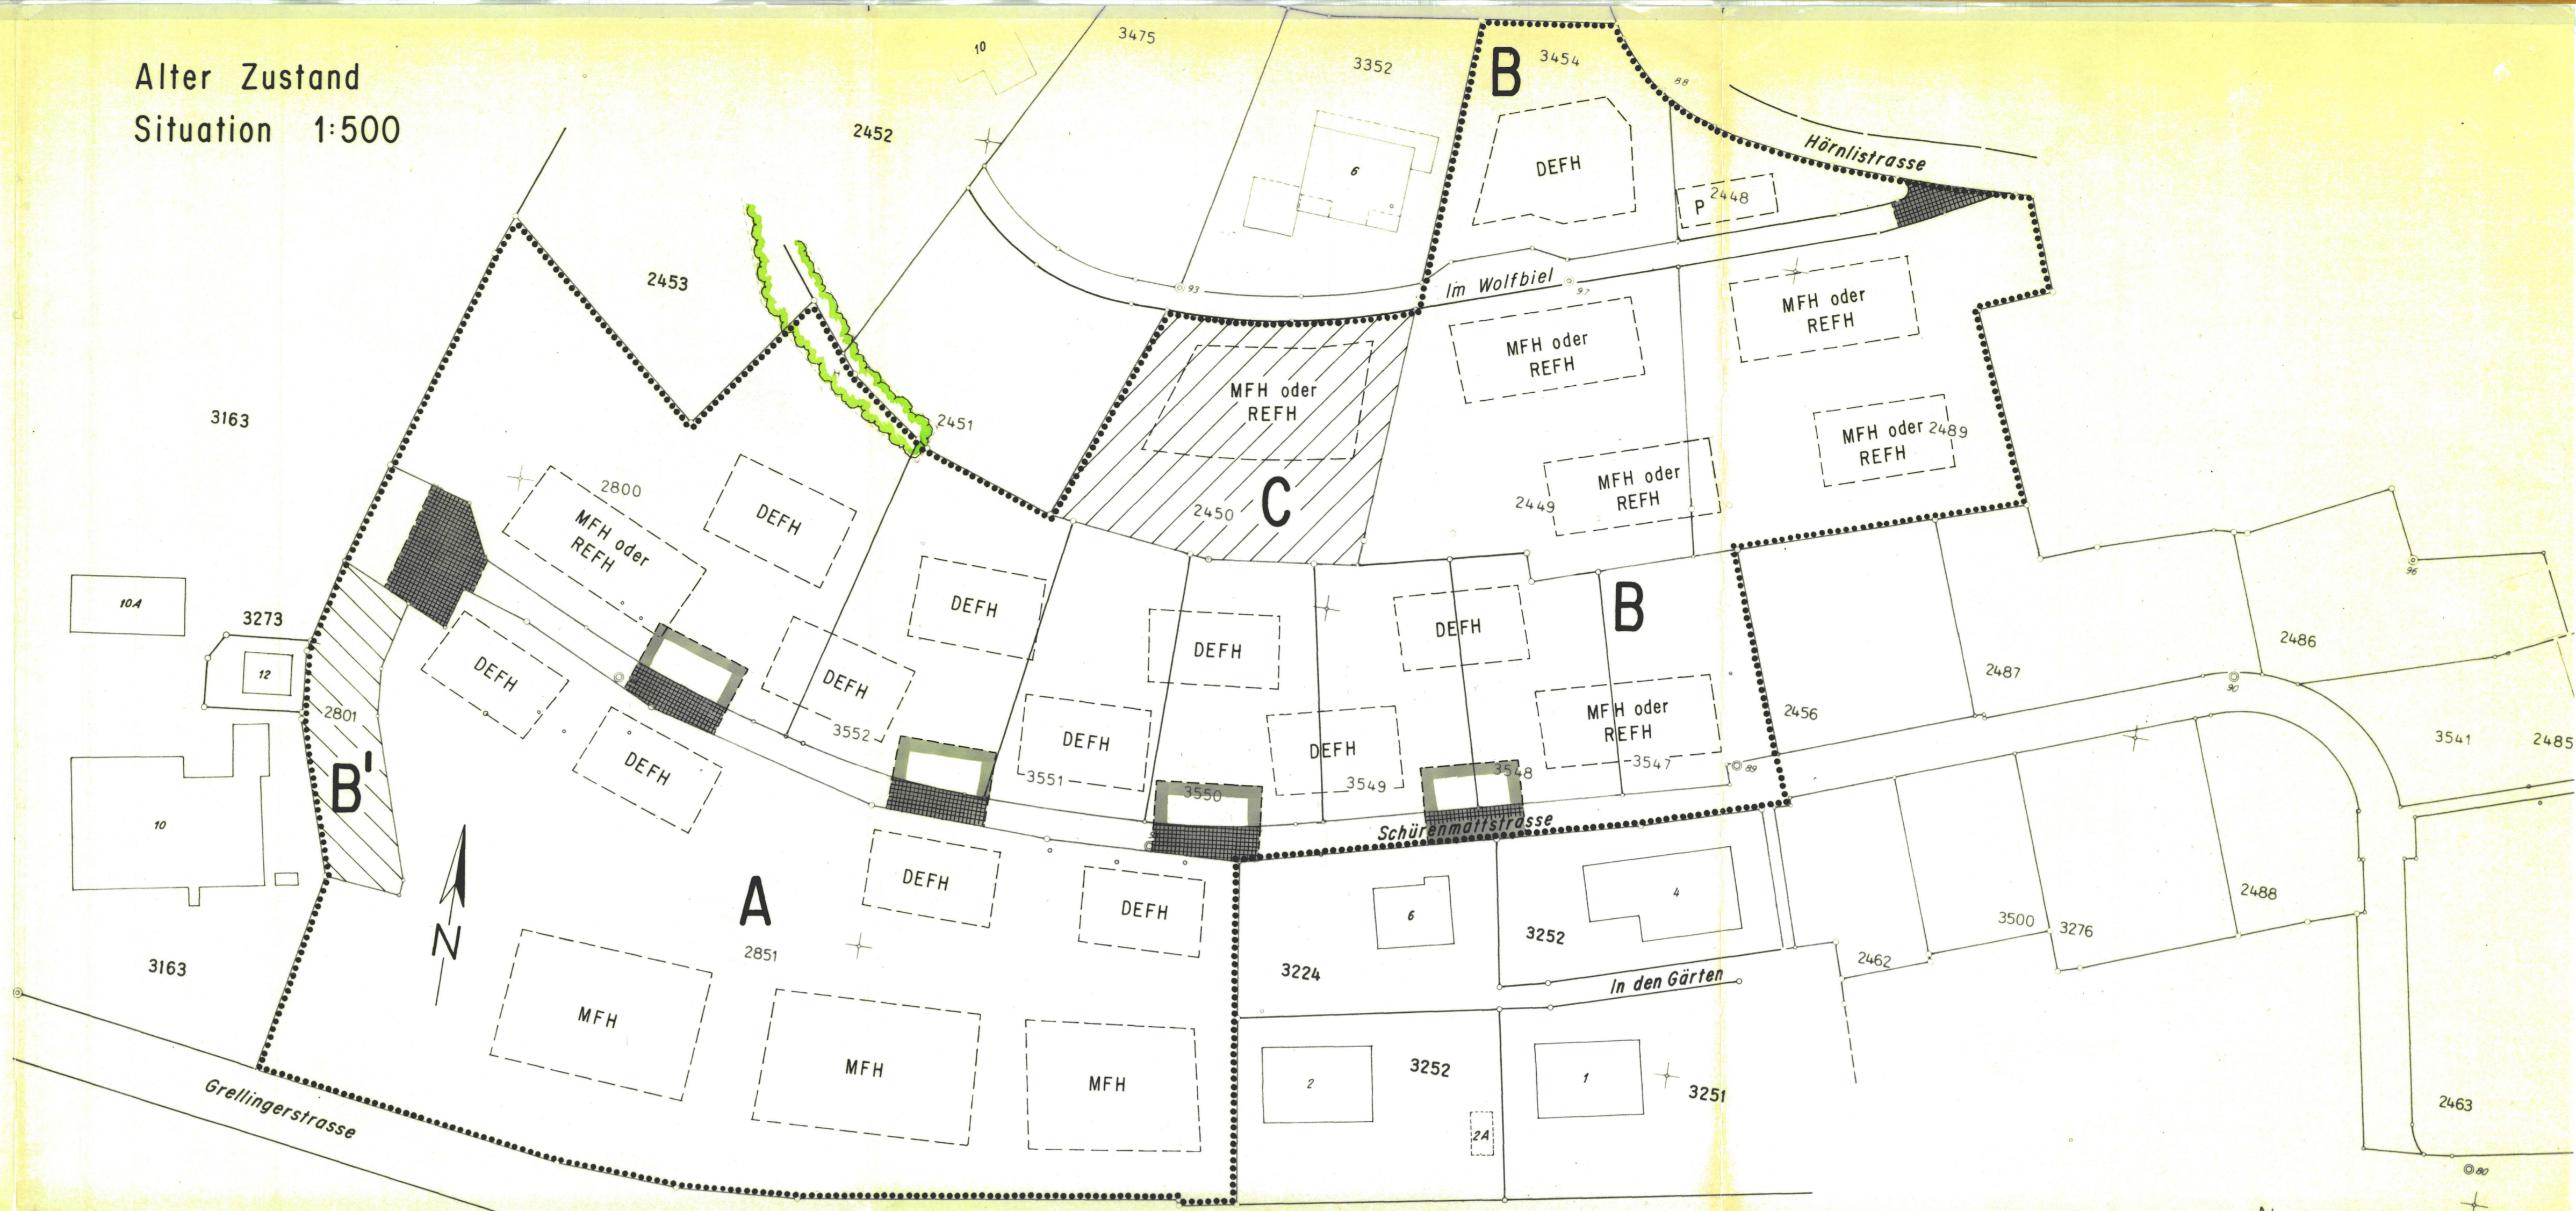

Alter Zustand
Situation 1:500

1. Aenderung Zonen- und Erschliessungsplan Wolfbiel:

- Verschiebung des Kehrplatz
- Wegfall der Pflasterung mit Rasenfugen; neu: Flachen in Schwarzbelag
- Wegfall Strassenflache/Parkierung sickerfahig befahrbar; Ersatz mit Ausstellplatz

Der bestehende Erschliessungsplan (RRB Nr. 4097 vom 13.12.93) wird aufgehoben.

2. Aenderung Gestaltungsplan Wolfbiel mit Sonderbauvorschriften vom 10.4.2000

Der bestehende Gestaltungsplan (RRB Nr. 4097 vom 13.12.93) wird aufgehoben.

Neuer Zustand
Situation 1:500